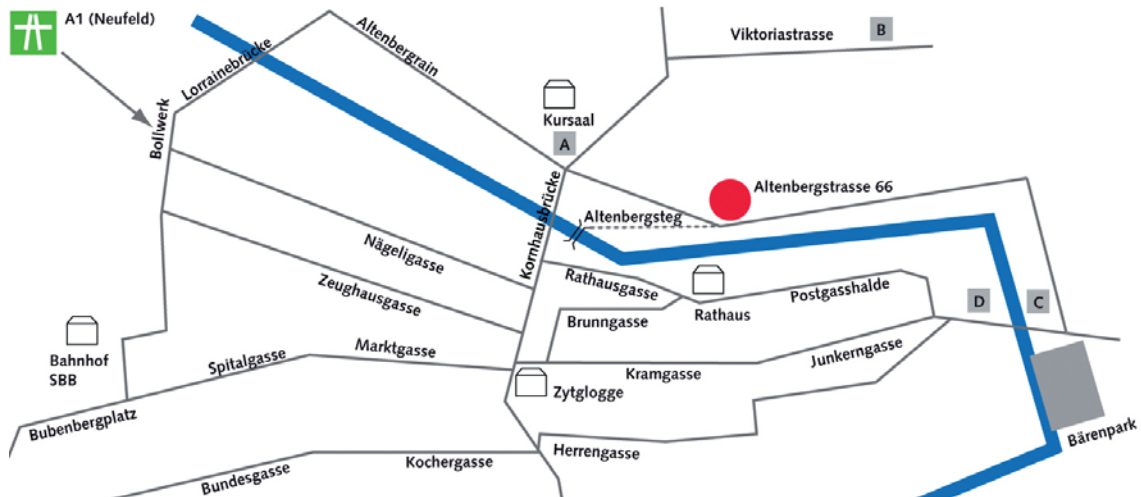

Situationsplan

Reformierte Kirchen
Bern-Jura-Solothurn
Eglises réformées
Berne-Jura-Soleure

Zu Fuss gelangen Sie am besten über den Waisenhausplatz zu uns. Beim Überqueren der Nägeligasse führt Sie ein Wanderwegschild zum Altenbergsteg. Dort angelangt, biegen Sie rechts ab und folgen der Altenbergstrasse bis zum Haus der Kirche.

Wenn Sie mit dem **öffentlichen Verkehr** anreisen möchten, nehmen Sie den Bus Linie 12, Richtung Zentrum Paul Klee, bis Bärengraben. Nehmen Sie anschliessend den Klösterlistutz, biegen Sie nach dem Fussgängerstreifen in die Altenbergstrasse ein.